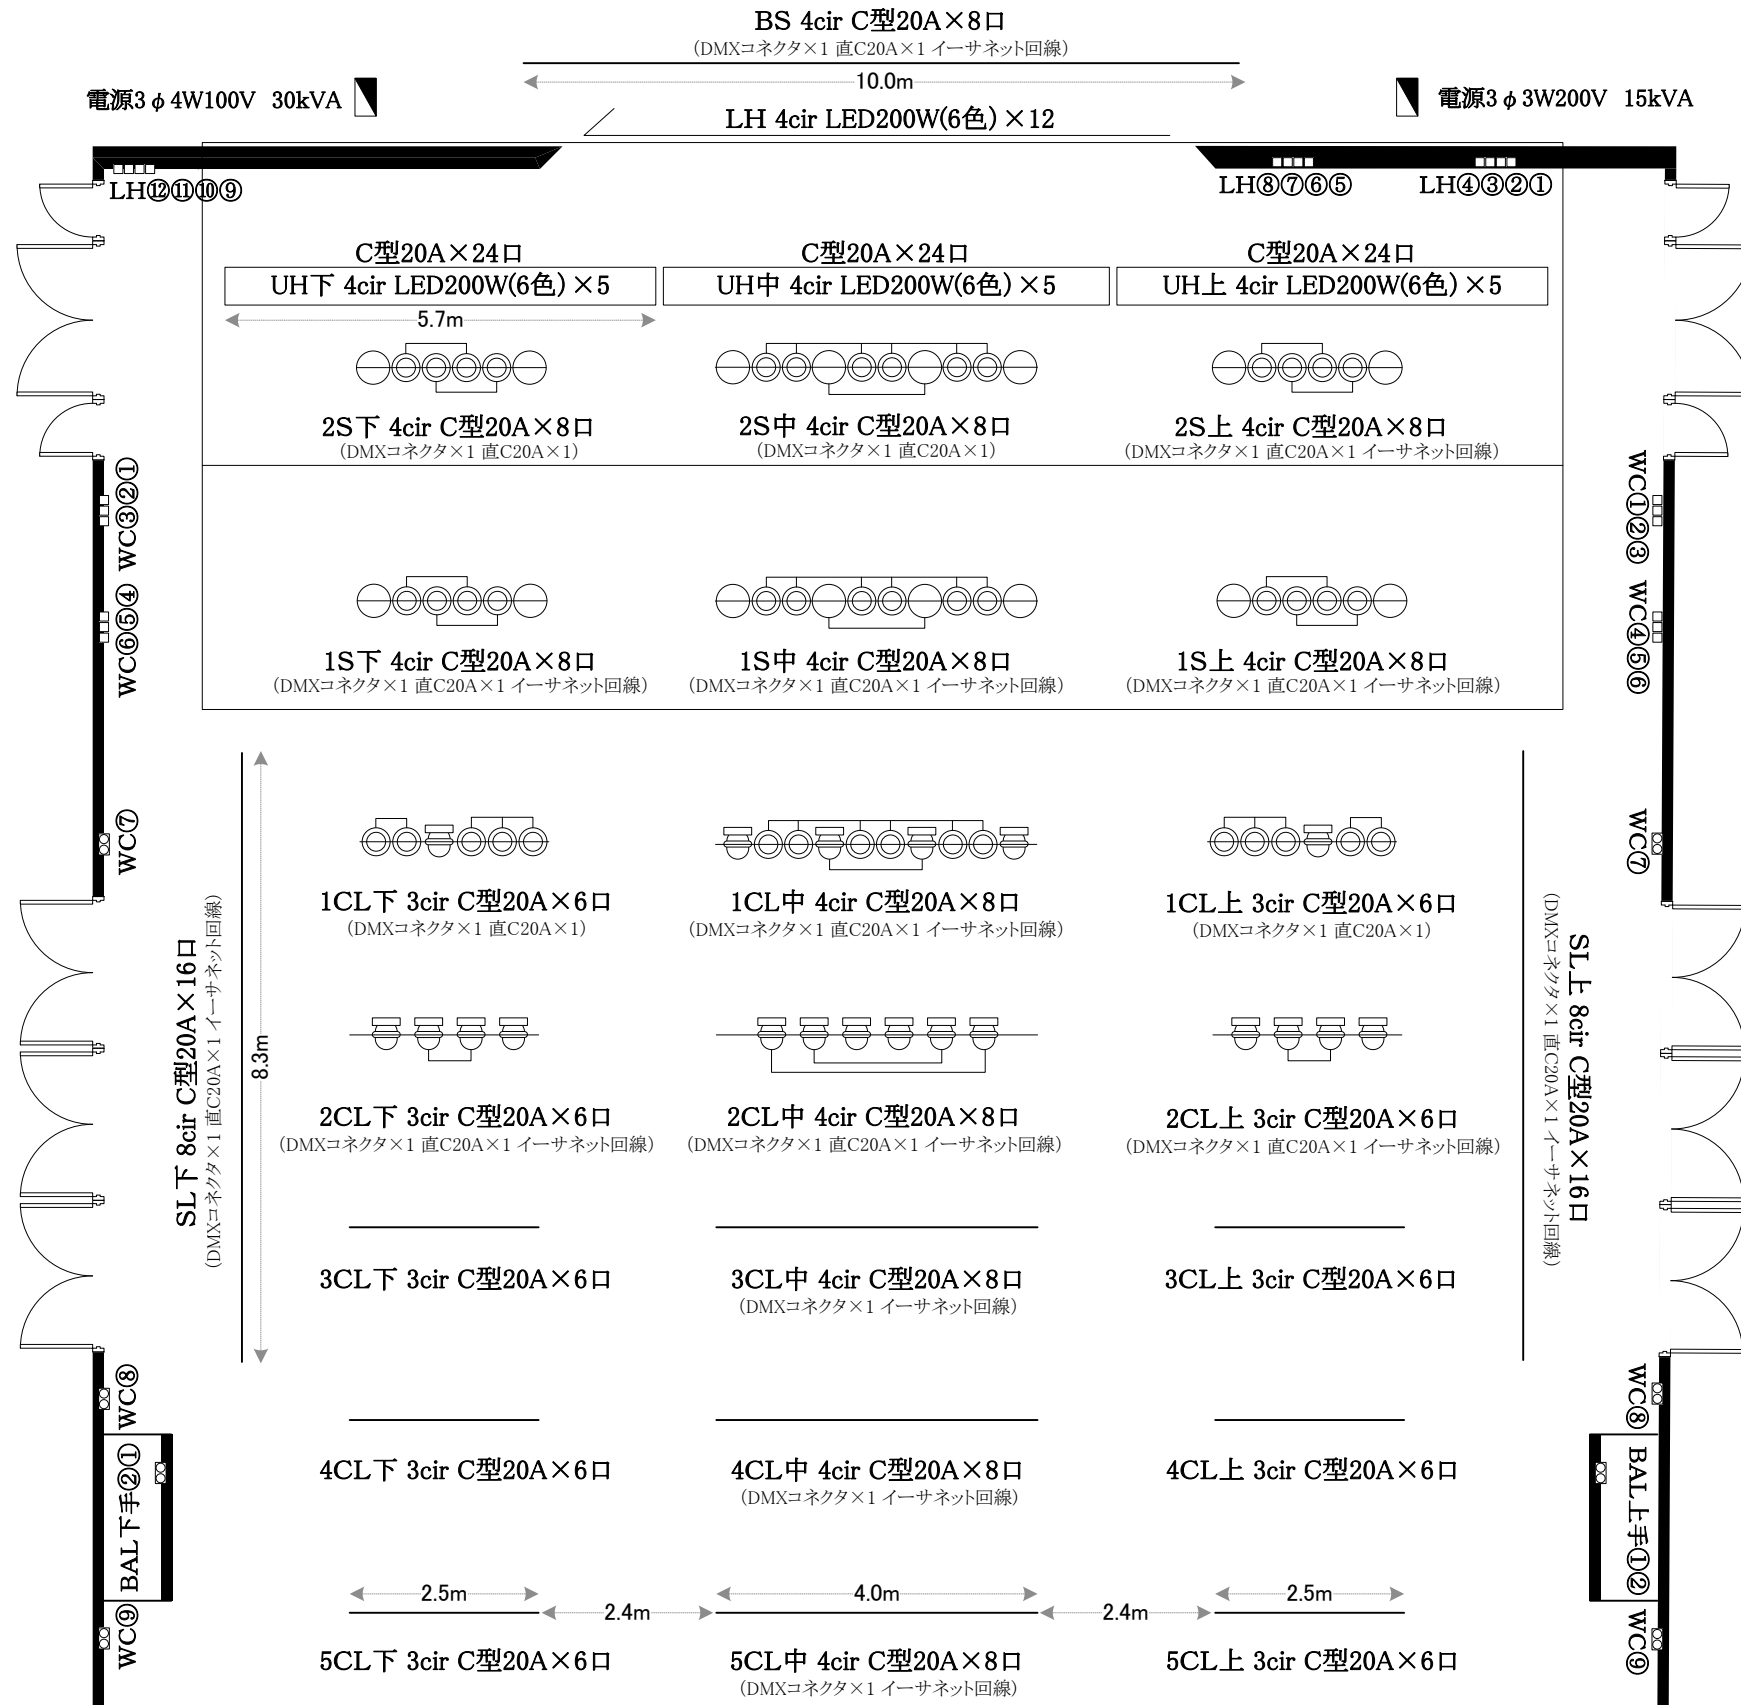

有楽町朝日ホール照明設備図

- C型30A 4口 ローアホリゾンコンセント
- C型30A 3口 ウォールコンセント
- C型20A 2口 ウォールコンセント
- ◎ 500Wスポットライト(FQH).....60
- 500Wスポットライト(CSQ).....16
- 1kWリモコンスポット(PTF).....20
- カラーチェンジャー(16色).....20
- W×3#15#22#31#40#59#64#65#67#77#78#84#87#88
- 1kWスポットライト(QTS).....8
- 1kWスポットライト(MSH).....8
- 575Wソースフォー426.....10
- 500WPAR(64パーライトN).....60
- 500WPAR(64パーライトM).....20
- 2kWピンスポットライト(照明室・音響室に設置).....2
- 700Wピンスポットライト(バルコニーに設置).....2
- ローアホリゾンライト.....15
- ベースプレート.....10
- スポットライト用スタンド.....8
- ショートハンガー.....186

【ケーブル】

- C20A-C20A(延長)コード 3m×30 5m×5 10m×10
- C20A-C20A(二又)コード×10 (三又)コード×20
- C30A-C30A(延長)コード 2m×18 5m×5 10m×2
- C30A-C20A(三又)コード×4
- C30A-C20A(変換)コード 5m×15
- C20A-T20A(変換)コード×20
- C20A-平行タップ×2
- C30A-平行タップ×2