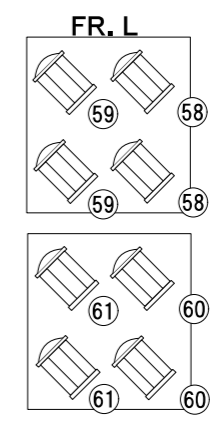

# 浜離宮朝日ホール 音楽ホール 照明基本図

20210701更新

間口前奥 12m10cm  
 奥行 10m  
 天井高 6m90cm  
 舞台高 12m  
 75cm

		Sus+倉庫	
	丸茂 1KWトツ	21 + 9	30
	丸茂 1KWフレネル	25 + 10	35

- ※ 図面上の回路番号は全てDIM.No
- ※ ユニットは全て2kw
- ※ コンセントは全てC型20A

※ CLの60,61回路はFR,L(上手)より立ち上げ