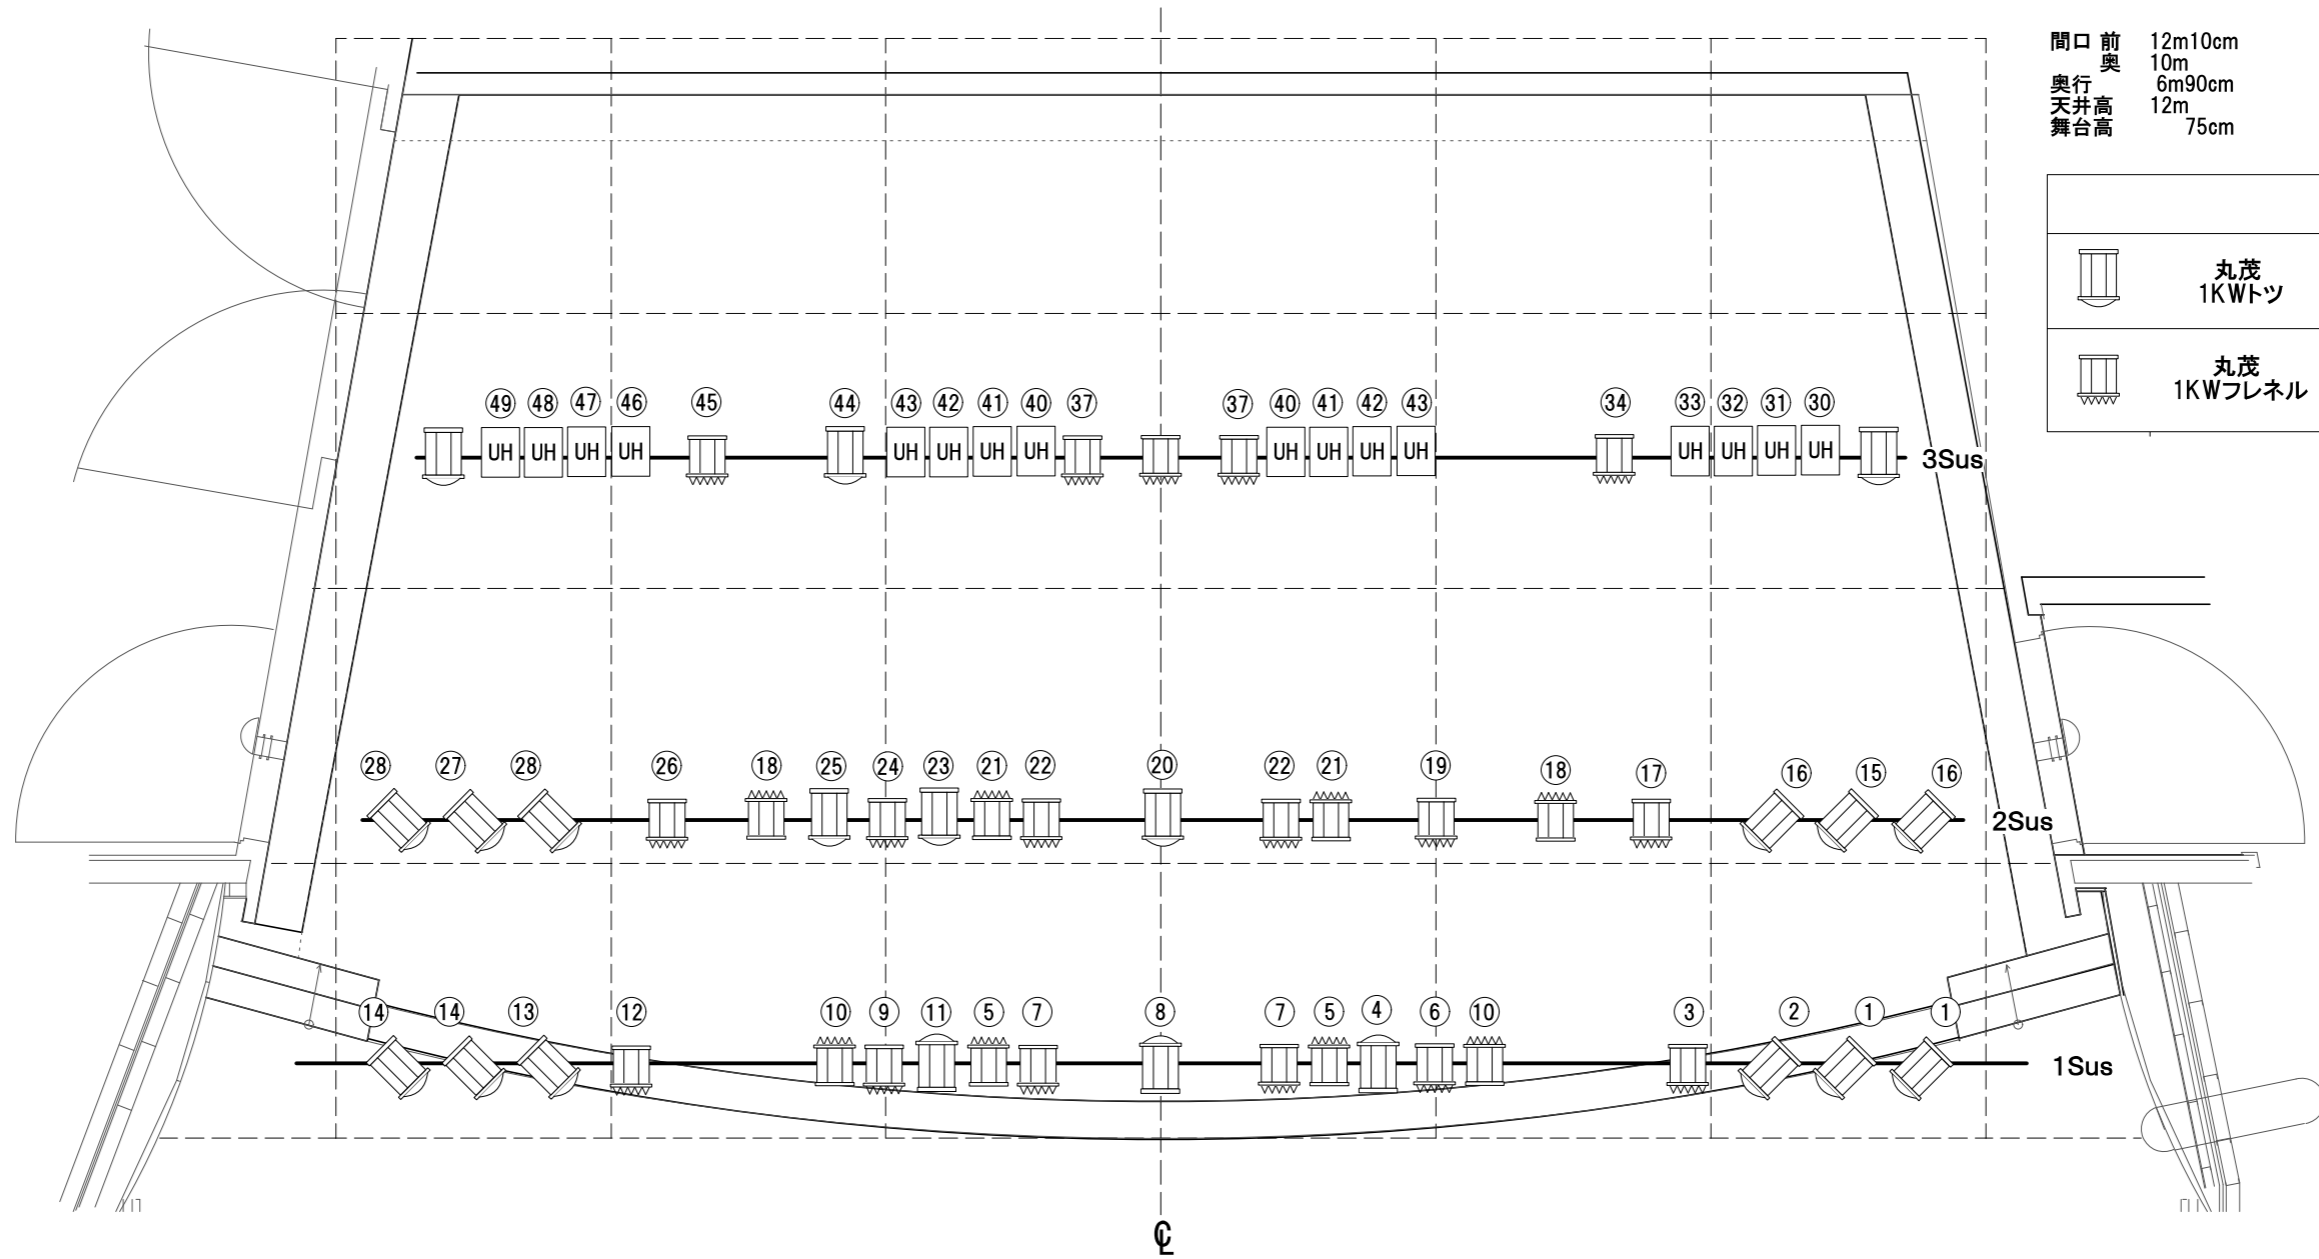

# 浜離宮朝日ホール 音楽ホール 照明基本図

20210701更新

間口前奥 12m10cm  
 奥行 10m  
 天井高 6m90cm  
 舞台高 12m  
 75cm

		Sus+倉庫	
	丸茂 1KWトツ	21 + 9	30
	丸茂 1KWフレネル	25 + 10	35

- ※ 図面上の回路番号は全てDIM.No
- ※ ユニットは全て2kw
- ※ コンセントは全てC型20A

※ CLの60,61回路はFR,L(上手)より立ち上げ