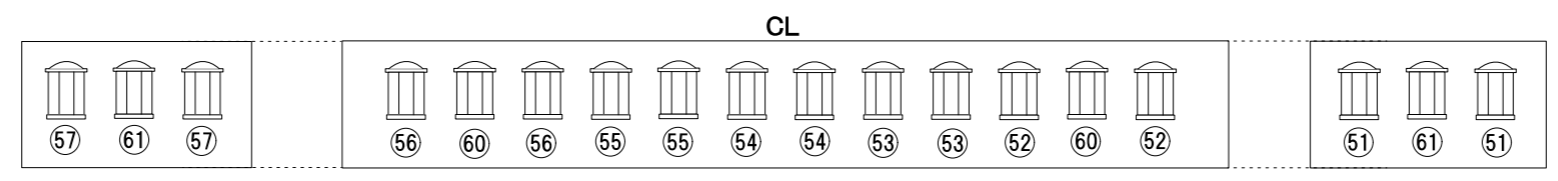

# 浜離宮朝日ホール 音楽ホール 照明基本図

20210701更新

間口前奥 12m10cm  
 奥行 10m  
 天井高 6m90cm  
 舞台高 12m  
 75cm

		Sus+倉庫	
	丸茂 1KWトツ	21 + 9	30
	丸茂 1KWフレネル	25 + 10	35

- ※ 図面上の回路番号は全てDIM.No
- ※ ユニットは全て2kw
- ※ コンセントは全てC型20A

※ CLの60,61回路はFR,L(上手)より立ち上げ