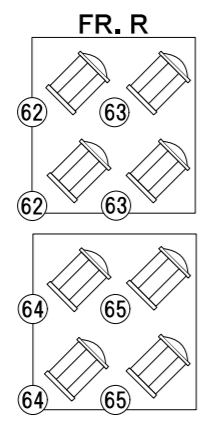

# 浜離宮朝日ホール 音楽ホール 照明基本図

20210701更新

間口前奥 12m10cm  
 奥行 10m  
 天井高 6m90cm  
 舞台高 12m  
 75cm

		Sus+倉庫	
	丸茂 1KWトツ	21 + 9	30
	丸茂 1KWフレネル	25 + 10	35

- ※ 図面上の回路番号は全てDIM.No
- ※ ユニットは全て2kw
- ※ コンセントは全てC型20A

※ CLの60,61回路はFR,L(上手)より立ち上げ