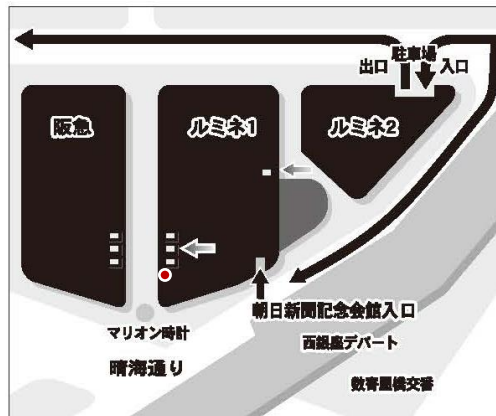

案内図

有楽町朝日ホール
スクエア
ギャラリー

●下車駅

JR有楽町駅 中央口または銀座口
東京メトロ(丸の内線・銀座線・日比谷線)銀座駅 C4出口
東京メトロ(有楽町線)有楽町駅 D7出口
いずれも徒歩1~2分

●ホール入り口

映画館チケット発券機横のエレベーター●で11階までお越しください

有楽町朝日ホール

〒100-0006 東京都千代田区有楽町2-5-1
有楽町マリオン11階